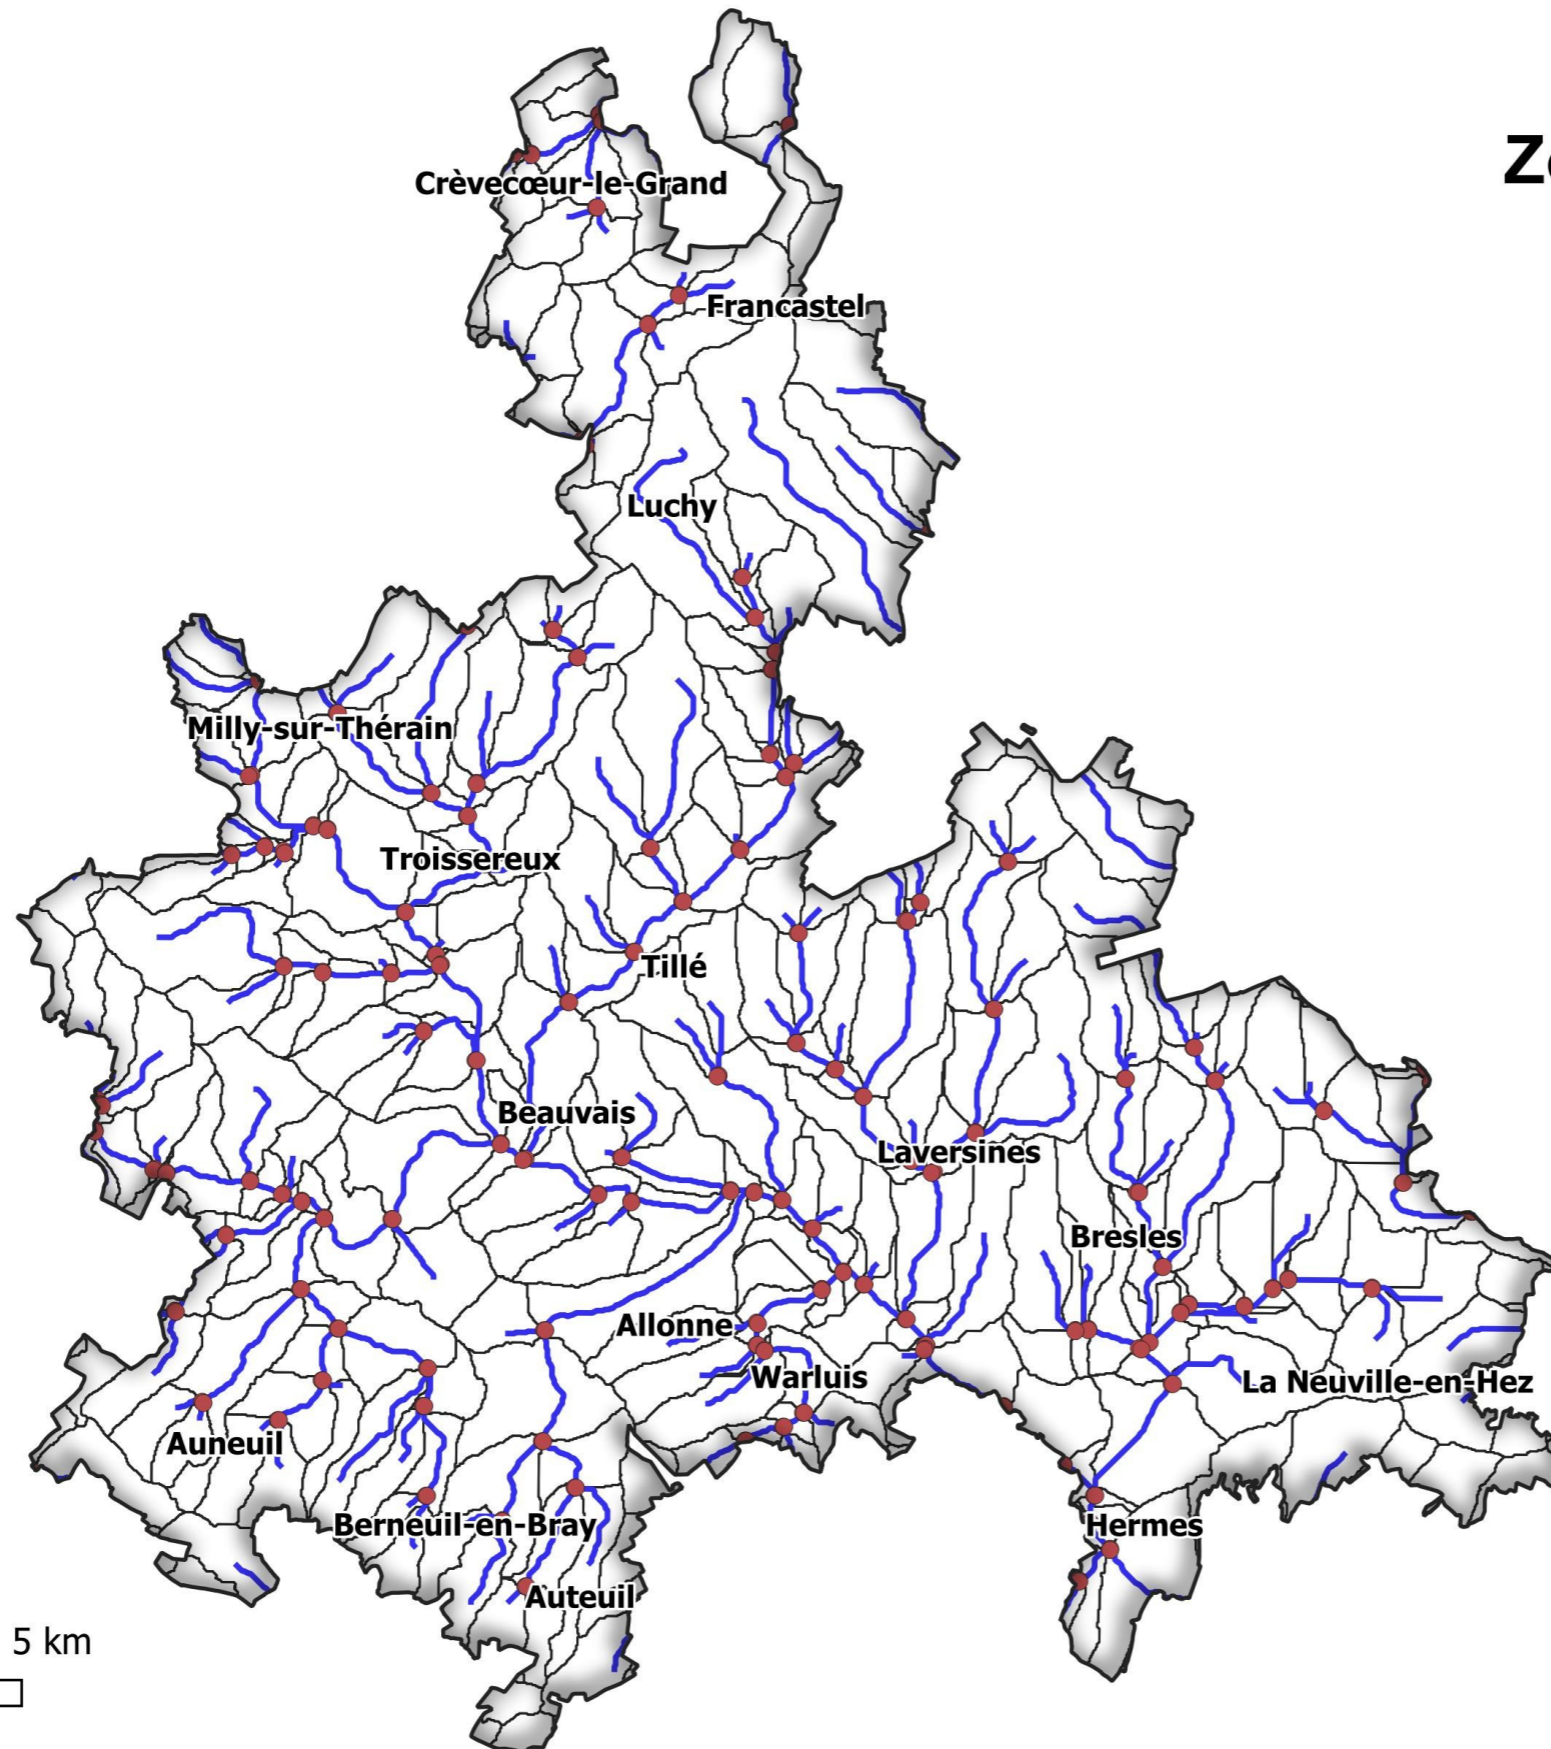

**PAC PLUiHM – Fiche n° 4 – Annexe 5**  
**Communauté d'Agglomération du Beauvaisis (53 communes)**

## Zones de ruissellement

### Légende

- AZOR point bas
- AZOR réseaux théoriques
- AZOR bassins versants